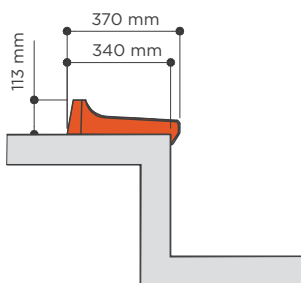

## Dimensiones Seat dimensions

Asiento individual sin respaldo, para gradas convencionales y tribunas metálicas (telescópicas o desmontables).

Backless shell seat, for conventional and metallic grandstands (telescopic or dismantlable).

### SOBRE GRADA DIRECTLY ON STEP