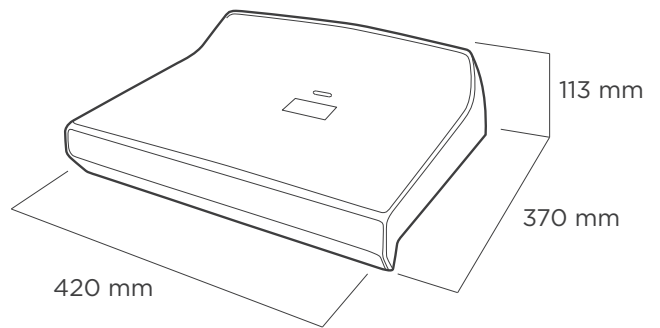

# A2

Asiento individual  
sin respaldo

Backless shell seat

## Dimensiones Seat dimensions

Asiento individual sin respaldo, para gradas convencionales y tribunas metálicas (telescópicas o desmontables).

Backless shell seat, for conventional and metallic grandstands (telescopic or dismantlable).