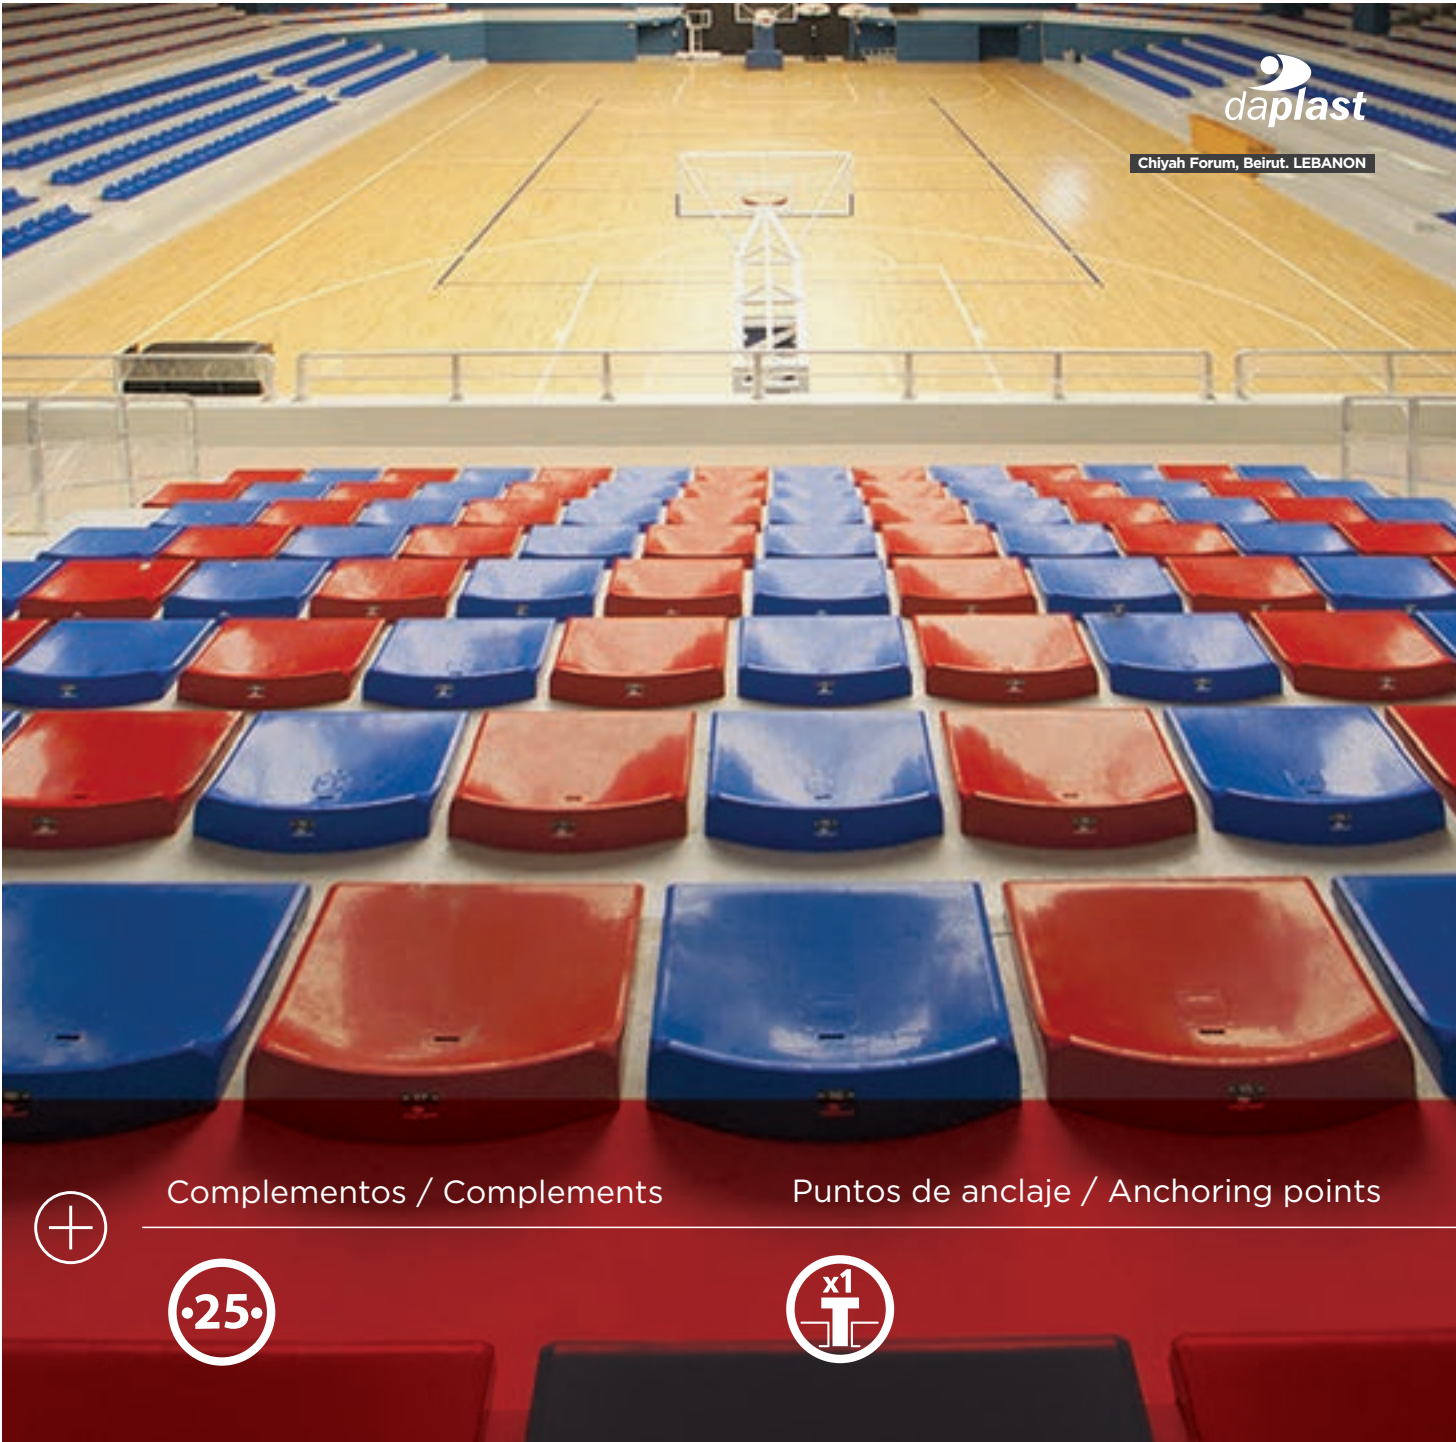

## Dimensiones Seat dimensions

Asiento individual sin respaldo, para gradas convencionales y tribunas metálicas (telescópicas o desmontables).

Backless shell seat, for conventional and metallic grandstands (telescopic or dismantlable).

### SOBRE BANCO METÁLICO ON METALLIC BENCH

Chiyah Forum, Beirut. LEBANON

Complementos / Complements

Puntos de anclaje / Anchoring points

**SOBRE FRENTE GRADA**  
RISER MOUNTED

**SOBRE PIE GRADA**  
FLOOR MOUNTED