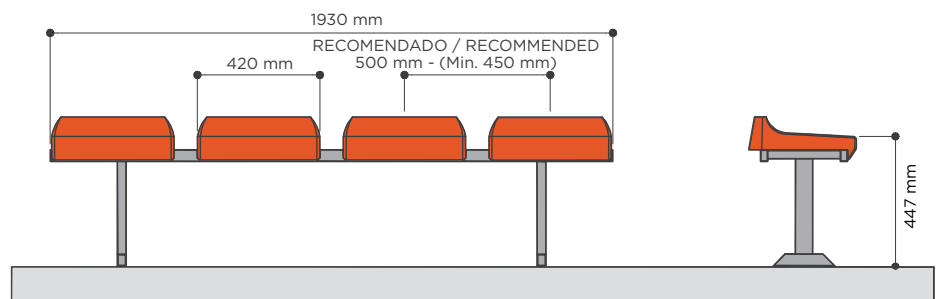

SOBRE BANCO METÁLICO ON METALLIC BENCH