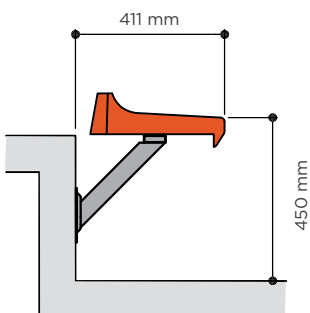

## Dimensiones Seat dimensions

Asiento individual sin respaldo, para gradas convencionales y tribunas metálicas (telescópicas o desmontables).

Backless shell seat, for conventional and metallic grandstands (telescopic or dismantlable).

### SOBRE BANCO METÁLICO ON METALLIC BENCH

Chiyah Forum, Beirut. LEBANON

Complementos / Complements

Puntos de anclaje / Anchoring points

**SOBRE FRENTE GRADA**  
RISER MOUNTED

**SOBRE PIE GRADA**  
FLOOR MOUNTED