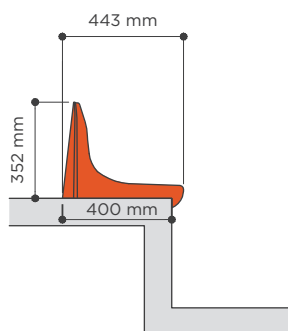

Con doble respaldo y altura superior a 35 cm, según recomendaciones de la UEFA /FIFA, para instalar en cualquier tipo de grada, especialmente en zonas de uso muy agresivo. Respaldo ergonómico con zona lumbar pronunciada.

With double-wall backrest and 35 cm of backrest height, according with UEFA/FIFA recommendations, for any kind of grandstand, specially for servere public use areas. Ergonomic backrest with lumbar space.

SOBRE GRADA
DIRECTLY ON STEP