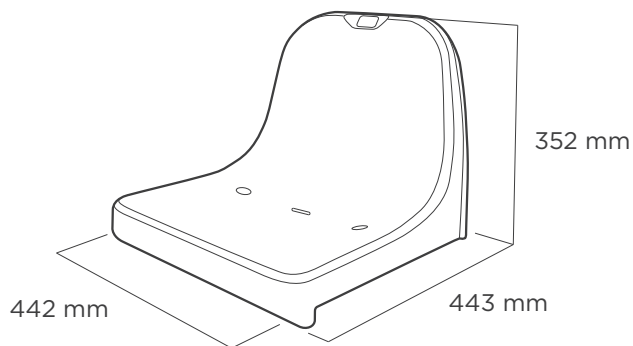

A3

Asiento con
doble respaldo

Double-wall backrest
shell seat

Dimensiones
Seat dimensions

Con doble respaldo y altura superior a 35 cm, según recomendaciones de la UEFA /FIFA, para instalar en cualquier tipo de grada, especialmente en zonas de uso muy agresivo. Respaldo ergonómico con zona lumbar pronunciada.

With double-wall backrest and 35 cm of backrest height, according with UEFA/FIFA recommendations, for any kind of grandstand, specially for servere public use areas. Ergonomic backrest with lumbar space.