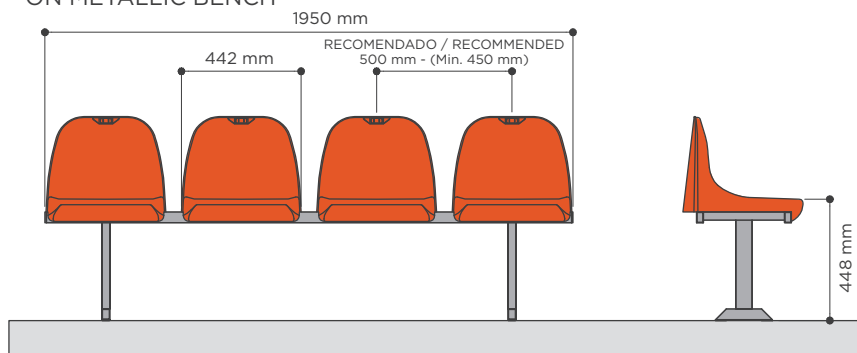

SOBRE BANCO METÁLICO
ON METALLIC BENCH