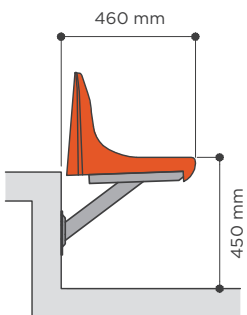

SOBRE FRENTE GRADA
RISER MOUNTED