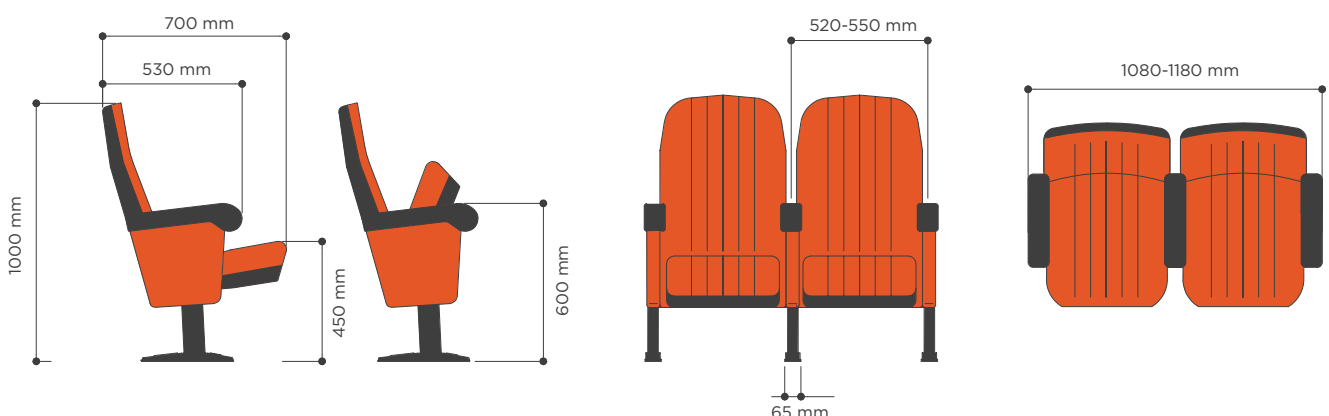

Elevación automática por doble resorte para mayor resistencia y un perfecto nivelado.

Con apoyabrazos en poliuretano integral, color negro. Embellecedores final de fila tapizados.

Numeración de fila y de butaca.

Automatic tip-up system by double resort, for superior strength and a perfect alignment.

With polyurethane armrests, individual or shared, in black colour. Upholstered end sides.

Row and seat numbers.

**Accessories:** embroidery logo in backrest, cup holder, lateral retractable desk-table, foldaway desk assembled in backrest seat.

## Dimensiones Seat dimensions

*Daplast se reserva el derecho a modificar las medidas de las butacas.  
Daplast reserves the right to change the dimensions of the seats*

Twente Stadium. NETHERLANDS