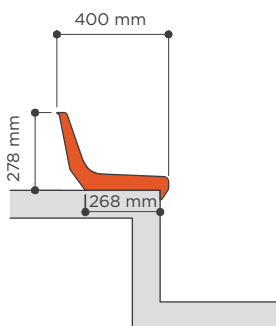

CR2

Asiento individual
con respaldo

Backrest
shell seat

Dimensiones Seat dimensions

Con respaldo medio-alto, para instalar en gradas de huella estrecha, o en centros deportivos multiusos. Compatible para instalar en gradas desmontables o telescópicas.

With medium-height backrest, for conventional narrow tread grandstands, or multipurpose sports venues. Compatible for install at dismantlable or telescopic bleachers.

SOBRE GRADA DIRECTLY ON STEP

SOBRE BANCO METÁLICO ON METALLIC BENCH