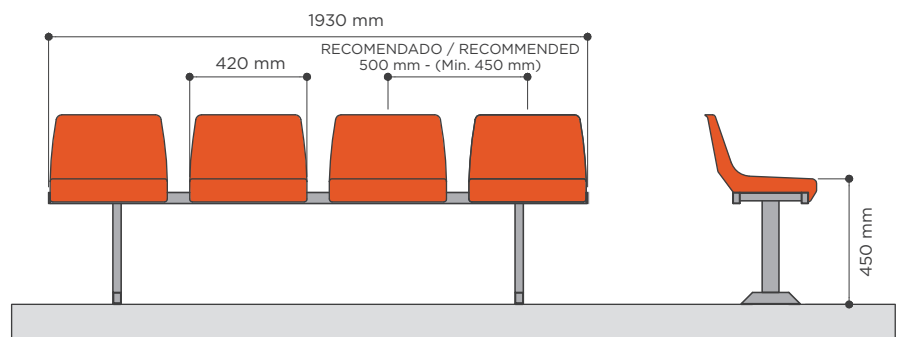

CR2

Asiento individual
con respaldo

Backrest
shell seat

Dimensiones Seat dimensions

Con respaldo medio-alto, para instalar en gradas de huella estrecha, o en centros deportivos multiusos. Compatible para instalar en gradas desmontables o telescópicas.

With medium-height backrest, for conventional narrow tread grandstands, or multipurpose sports venues. Compatible for install at dismantlable or telescopic bleachers.

SOBRE GRADA DIRECTLY ON STEP

SOBRE BANCO METÁLICO ON METALLIC BENCH