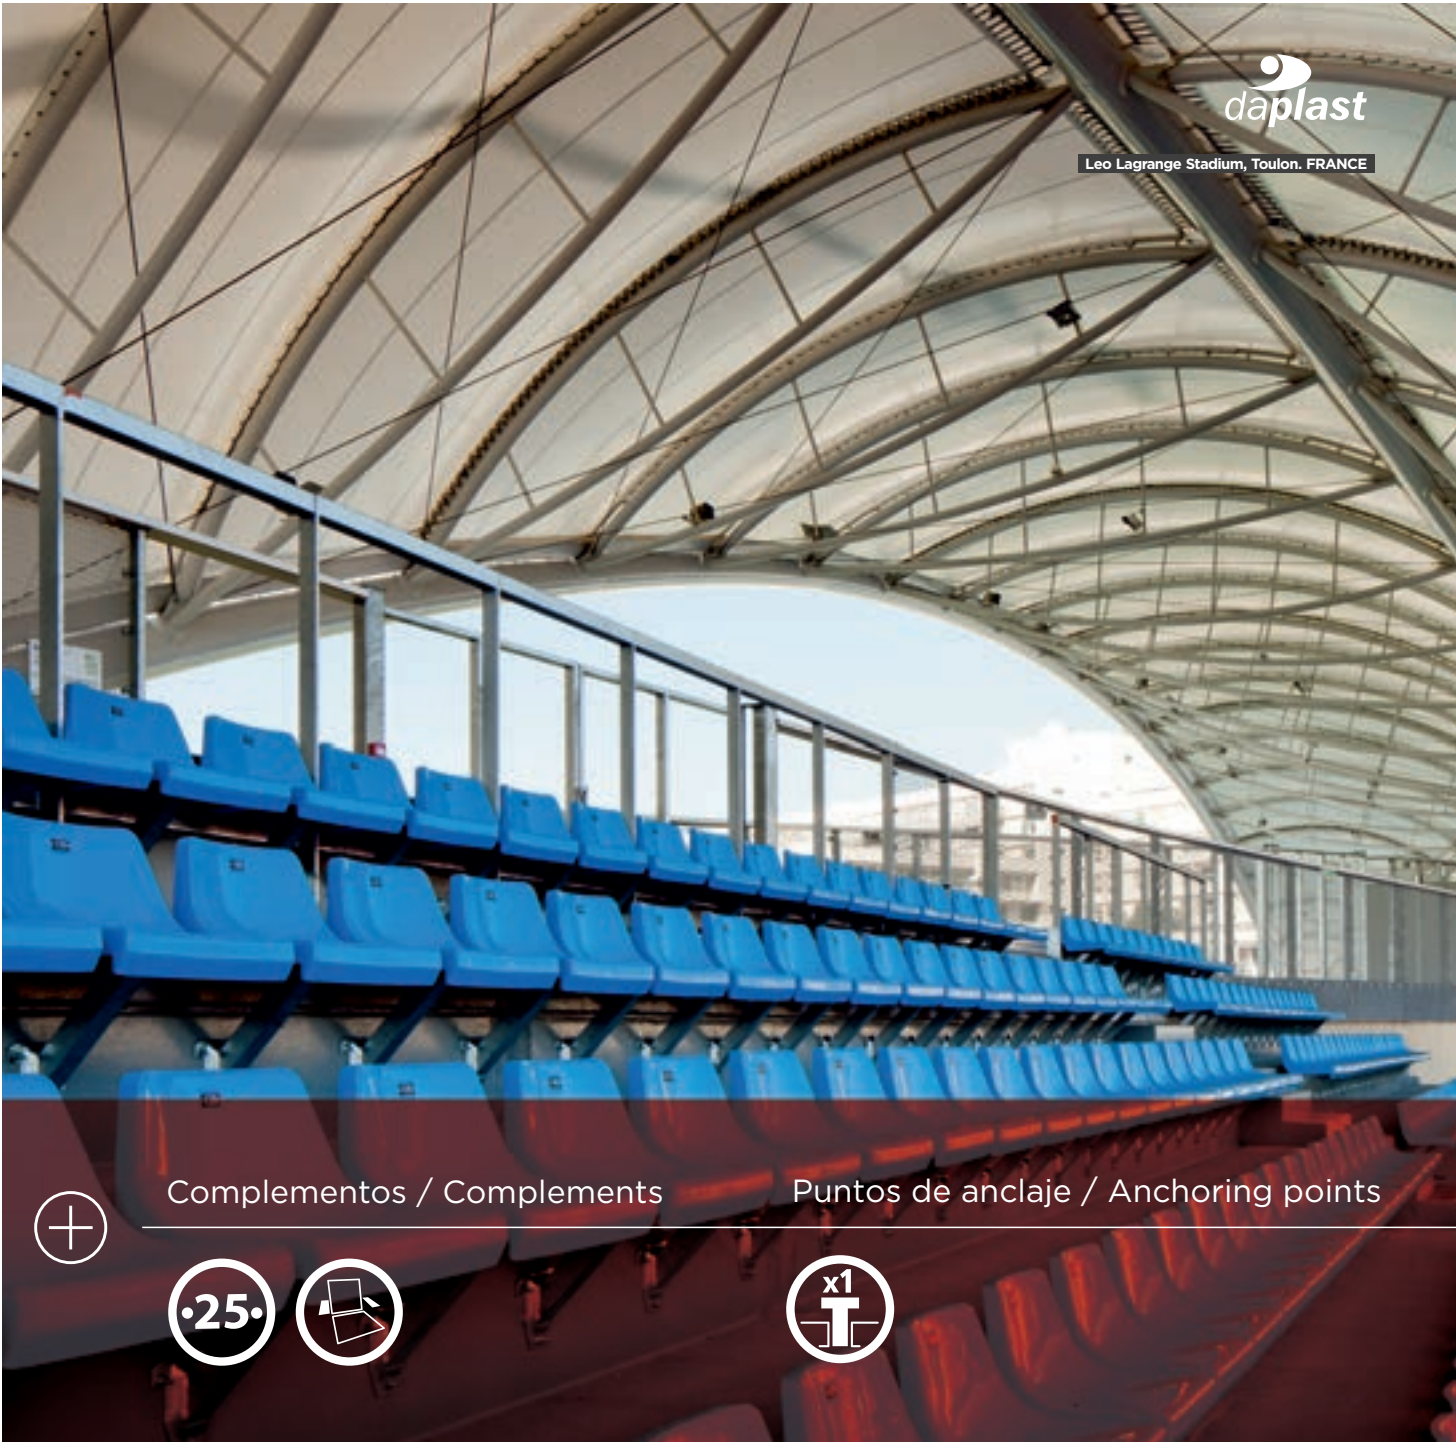

CR2

Asiento individual
con respaldo

Backrest
shell seat

Dimensiones Seat dimensions

Con respaldo medio-alto, para instalar en gradas de huella estrecha, o en centros deportivos multiusos. Compatible para instalar en gradas desmontables o telescópicas.

With medium-height backrest, for conventional narrow tread grandstands, or multipurpose sports venues. Compatible for install at dismantlable or telescopic bleachers.

SOBRE GRADA DIRECTLY ON STEP

SOBRE BANCO METÁLICO ON METALLIC BENCH