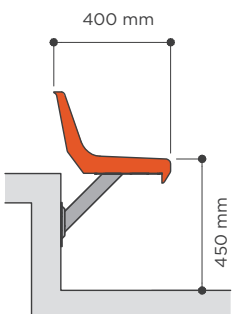

SOBRE FRENTE GRADA
RISER MOUNTED