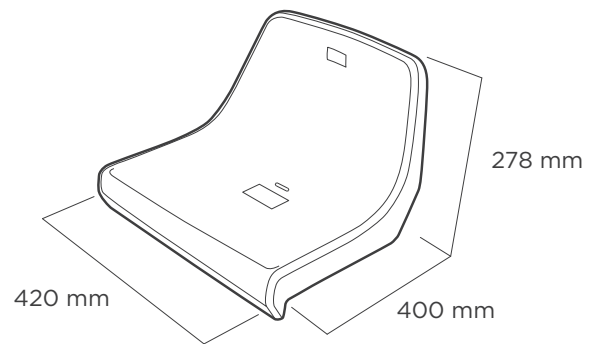

CR2

Asiento individual
con respaldo

Backrest
shell seat

Dimensiones Seat dimensions

Con respaldo medio-alto, para instalar en gradas de huella estrecha, o en centros deportivos multiusos. Compatible para instalar en gradas desmontables o telescópicas.

With medium-height backrest, for conventional narrow tread grandstands, or multipurpose sports venues. Compatible for install at dismantlable or telescopic bleachers.

SOBRE GRADA DIRECTLY ON STEP

SOBRE BANCO METÁLICO ON METALLIC BENCH