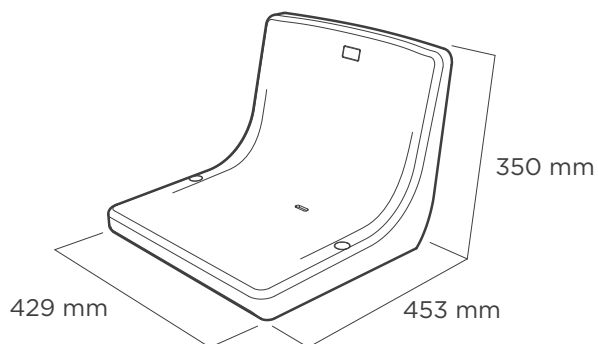

CR3

Asiento individual
con respaldo

Backrest
shell seat

Dimensiones Seat dimensions

Con respaldo alto, según recomendaciones de la UEFA /FIFA, para instalar en cualquier grada convencional.

With high backrest, according with UEFA /FIFA recommendations, for conventional grandstands.