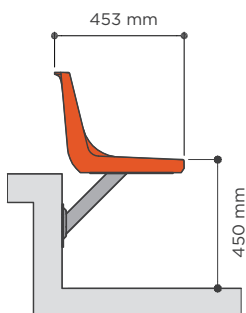

SOBRE FRENTE GRADA
RISER MOUNTED