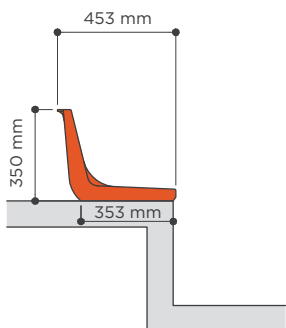

SOBRE GRADA DIRECTLY ON STEP