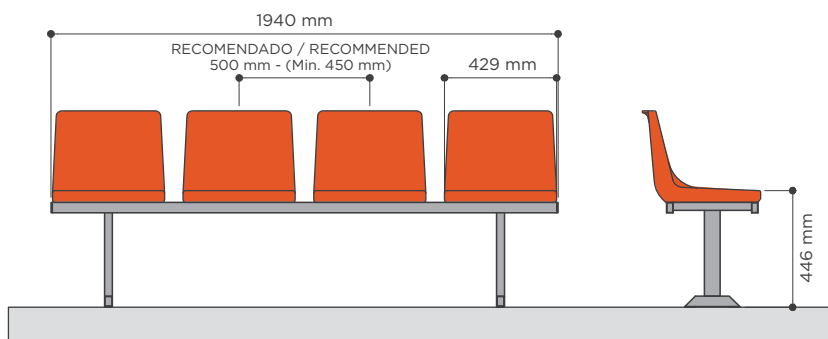

SOBRE BANCO METÁLICO ON METALLIC BENCH