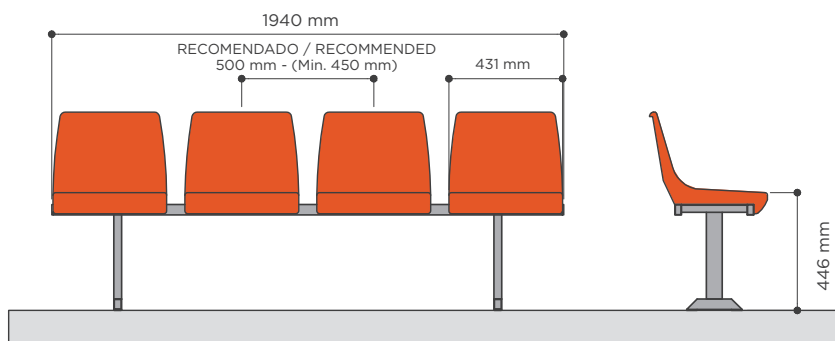

CR4

Asiento individual
con respaldo

Backrest
shell seat

Dimensiones Seat dimensions

Con respaldo alto, según recomendaciones de la UEFA /FIFA, para instalar en cualquier tipo de grada. Admite soportes metálicos y de fibra de vidrio.

With high backrest, according with UEFA /FIFA recommendations, for any kind of grandstands. Compatible with metallic and pp+fibreglass brackets.

SOBRE GRADA DIRECTLY ON STEP

SOBRE BANCO METÁLICO ON METALLIC BENCH