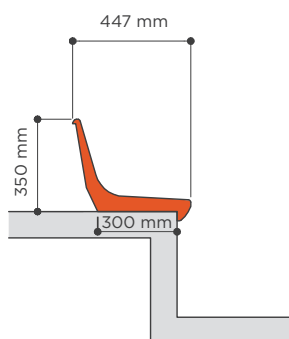

SOBRE GRADA DIRECTLY ON STEP