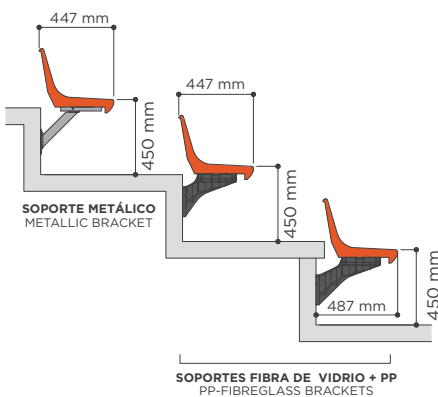

SOBRE FRENTE GRADA
RISER MOUNTED