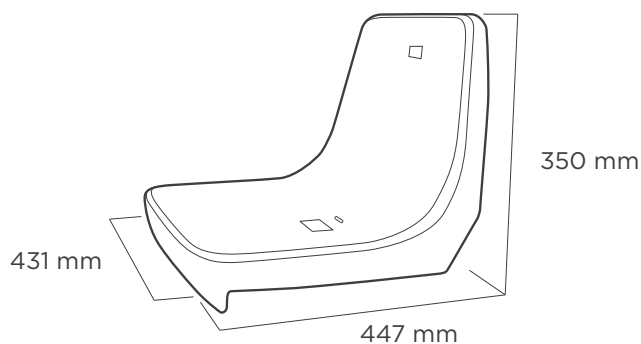

CR4

Asiento individual
con respaldo

Backrest
shell seat

Dimensiones Seat dimensions

Con respaldo alto, según recomendaciones de la UEFA /FIFA, para instalar en cualquier tipo de grada. Admite soportes metálicos y de fibra de vidrio.