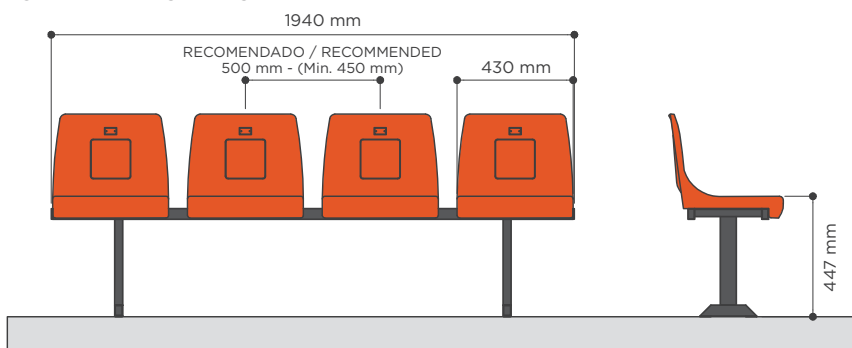

SOBRE BANCO METÁLICO ON METALLIC BENCH