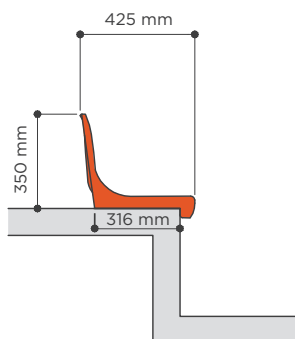

SOBRE GRADA DIRECTLY ON STEP