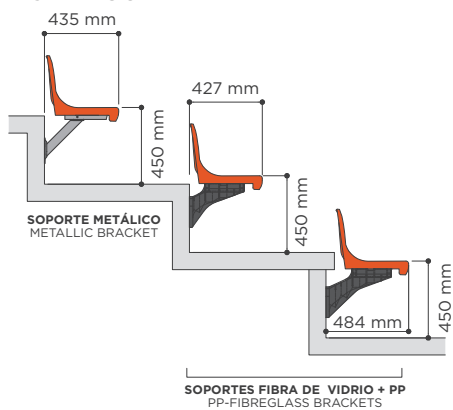

CRM

Asiento individual
con respaldo

Backrest
shell seat

Dimensiones Seat dimensions

Con respaldo alto, según recomendaciones de la UEFA /FIFA, para instalaciones grandes o para gradas convencionales de huella estrecha. Admite soportes metálicos y de fibra de vidrio. Asiento con diseño ergonómico. Opción de insertar un escudo o **logo en relieve en el respaldo**.

SOBRE GRADA DIRECTLY ON STEP

SOBRE BANCO METÁLICO ON METALLIC BENCH

Estadio Caliente de Tijuana, MEXICO

Estadio Nacional de ANDORRA

Complementos / Complements

Puntos de anclaje / Anchoring points

SOBRE FRENTE GRADA
RISER MOUNTED