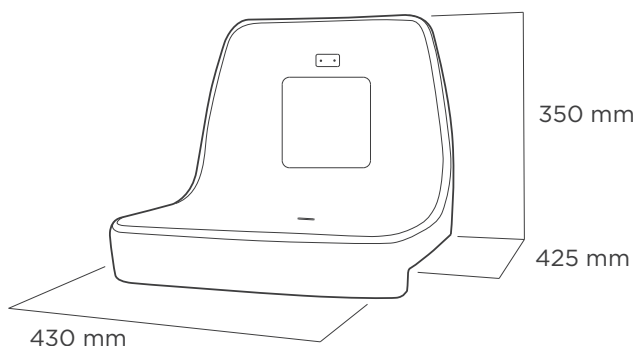

CRM

Asiento individual
con respaldo

Backrest
shell seat

Dimensiones Seat dimensions

Con respaldo alto, según recomendaciones de la UEFA /FIFA, para instalaciones grandes o para gradas convencionales de huella estrecha. Admite soportes metálicos y de fibra de vidrio. Asiento con diseño ergonómico. Opción de insertar un escudo o **logo en relieve en el respaldo**.

With high backrest, according with UEFA /FIFA recommendations, with smooth desing, for usage in big venues or venues with narrow tread grandstands. Compatible with metallic and pp+fibreglass brackets. Ergonomic and optionally with **logo in backrest of seat**.