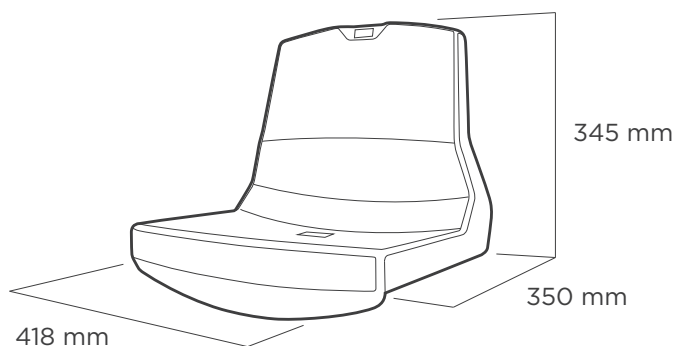

# CR5

Asiento individual  
con respaldo

Backrest  
shell seat

## Dimensiones Seat dimensions

Asiento con respaldo alto de 35 cm, siguiendo la recomendación de la UEFA / FIFA para instalaciones deportivas, diseñado especialmente para gradas con huella estrecha, (ocupa sobre la grada sólo 31 cm), que no renuncian a la confortabilidad de un asiento con respaldo (profundidad total: 35 cm).

Monoblock seat with high backrest (35 cm), according with UEFA /FIFA recommendations. It is been specially designed for narrow tread venues (depth seat over concrete: 31 cm), that must fit in small spaces, with a backrest seat.