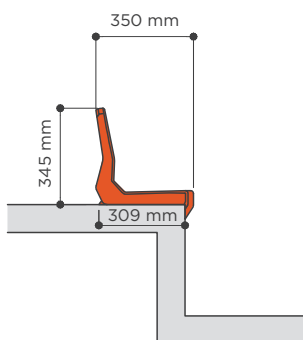

SOBRE GRADA DIRECTLY ON STEP