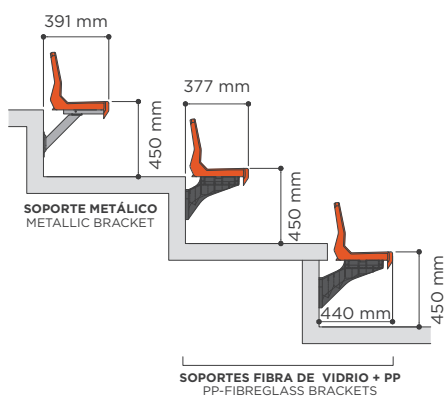

## Dimensiones Seat dimensions

Asiento con respaldo alto de 35 cm, siguiendo la recomendación de la UEFA / FIFA para instalaciones deportivas, diseñado especialmente para gradas con huella estrecha, (ocupa sobre la grada sólo 31 cm), que no renuncian a la confortabilidad de un asiento con respaldo (profundidad total: 35 cm).

Monoblock seat with high backrest (35 cm), according with UEFA /FIFA recommendations. It is been specially designed for narrow tread venues (depth seat over concrete: 31 cm), that must fit in small spaces, with a backrest seat.

## SOBRE GRADA DIRECTLY ON STEP

RECOMENDADO / RECOMMENDED  
500 mm - (Min. 450 mm)

Amsterdam Olympic Stadium. NETHERLANDS

Complementos / Complements

Puntos de anclaje / Anchoring points

**SOBRE FRENTE GRADA**  
RISER MOUNTED