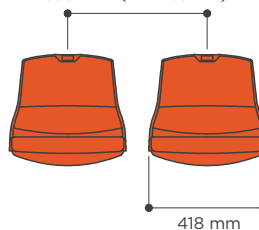

RECOMENDADO / RECOMMENDED
500 mm - (Min. 450 mm)