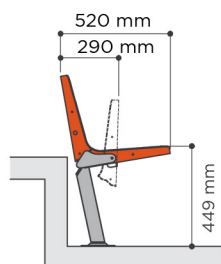

Asiento abatible, con respaldo, de uso universal (gradas convencionales, tribunas metálicas, telescópicas, bancos, etc. para instalaciones deportivas, recintos de espectáculos públicos, anfiteatros, auditorios, zonas VIP, etc.).

Tip up seat, designed for all kinds of usage (conventional bleachers, metallic and retractable bleachers, benches, etc. for sport facilities, VIP boxes, buildings that stage public shows, amphitheatres, auditoriums, etc.).

Extremadamente resistente al uso público severo.

Highly resistant to vandalism.

SOBRE PIE GRADA
FLOOR MOUNTED