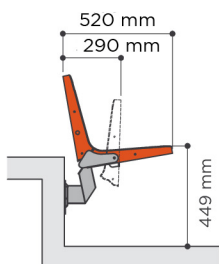

SOBRE FRENTE GRADA
RISER MOUNTED