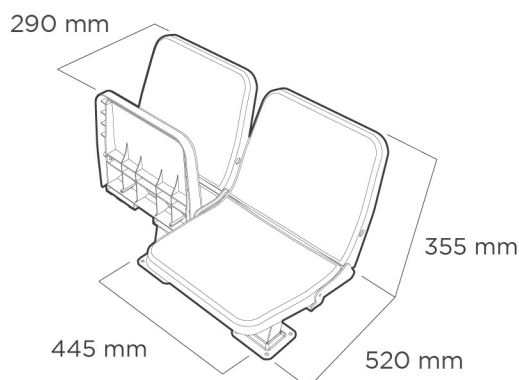

AB

Asiento abatible

Tip-up seat

Dimensiones
Seat dimensions

Asiento abatible, con respaldo, de uso universal (gradas convencionales, tribunas metálicas, telescópicas, bancos, etc. para instalaciones deportivas, recintos de espectáculos públicos, anfiteatros, auditorios, zonas VIP, etc.).