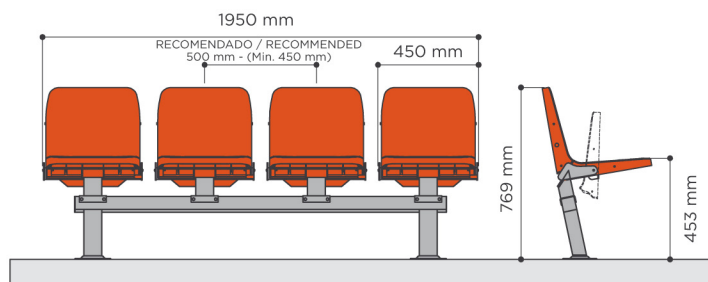

SOBRE BANCO METÁLICO
ON METALLIC BENCH