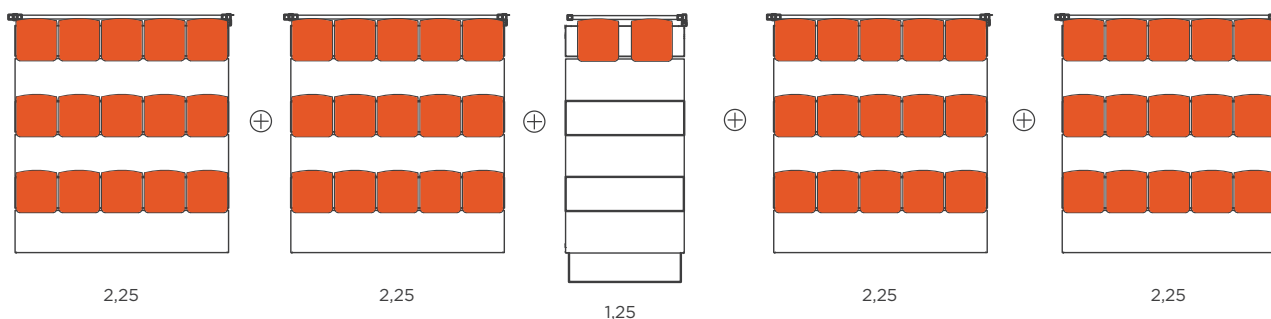

HC80-40

Tribunas DESMONTABLES /

Dismountable BLEACHERS /

Dimensiones Dimensions

Tribuna metálica desmontable (portátil), que puede ser utilizada como instalación definitiva o temporal, al aire libre o en interior. Recomendada para grandes eventos o para aforos grandes. Su pendiente optimiza el ángulo de visión del espectador. Cumple con la normativa española y europea.

Dismountable metallic bleacher, recommended for temporary or permanent installations outdoor or indoor. Recommended for events with large audience capacity. Its inclination optimizes the viewing angle of the spectator. Very solid bleacher according to Spanish and European regulations.

Composición modular Modular design

Opciones de asientos / Seat options

Construcción en filas / Rows height

- A partir de 3 filas, crece en múltiplos de 3 filas de altura (hasta 15 filas), con barandas. Para otras composiciones, rogamos consultar.
- Available for 3 and multiple of 3 rows (up to 15 rows). For other options, please consult.