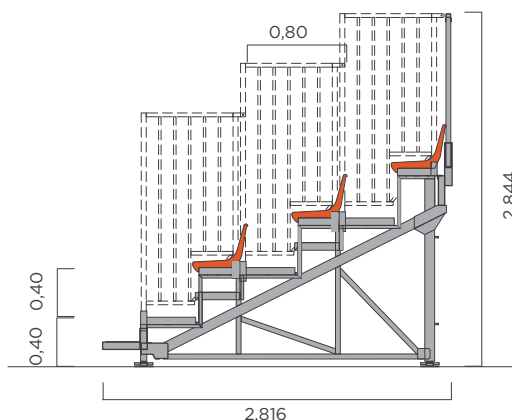

HC80-40

Tribunas DESMONTABLES /

Dismountable BLEACHERS /

Dimensiones Dimensions

Tribuna metálica desmontable (portátil), que puede ser utilizada como instalación definitiva o temporal, al aire libre o en interior. Recomendada para grandes eventos o para aforos grandes. Su pendiente optimiza el ángulo de visión del espectador. Cumple con la normativa española y europea.

Dismountable metallic bleacher, recommended for temporary or permanent installations outdoor or indoor. Recommended for events with large audience capacity. Its inclination optimizes the viewing angle of the spectator. Very solid bleacher according to Spanish and European regulations.

Composición modular Modular design

Opciones de asientos / Seat options

Construcción en filas / Rows height

- A partir de 3 filas, crece en múltiplos de 3 filas de altura (hasta 15 filas), con barandas. Para otras composiciones, rogamos consultar.
- Available for 3 and multiple of 3 rows (up to 15 rows). For other options, please consult.

Opciones de fabricación / Manufacturing options

- Banco delantero: en el borde del primer pasillo se puede añadir una fila adicional de asientos.
- Barandas frontales.
- Elevación en altura de toda la estructura hasta + 1,60 metros, (con máximo 12 filas).
- An additional row of seats can be optionally placed before the first row.
- Frontal safety handrails.
- The structure can be elevated to + 1,60 m (maximum rows will be 12).