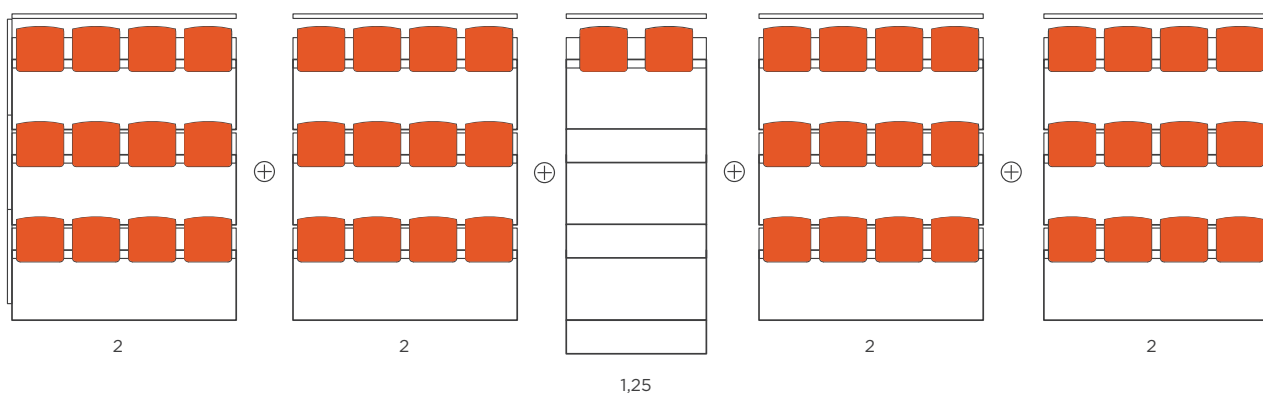

HC85-32

Tribunas DESMONTABLES /

Dismountable BLEACHERS /

Dimensiones Dimensions

Tribuna metálica desmontable que puede ser utilizada como instalación fija, definitiva o temporal, al aire libre o en interior. Recomendada para grandes eventos y aforos grandes o muy grandes. Densidad óptima de espectadores: 2,40 espectadores /m². Tribuna muy sólida cumpliendo con la normativa española y europea.

Dismountable metallic bleacher. Either for outside or inside installation can be fixed or temporarily. Recommended for events of great importance and large or very large audience capacity. Optimum audience density: 2,40 people/m². Very solid bleacher according to spanish and european regulations.

Composición modular Modular design

Hipódromo de la Zarzuela, Madrid. ESPAÑA

Opciones de asientos / Seat options

Construcción en filas / Rows height

- A partir de 3 filas, crece en múltiplos de 3 filas de altura (hasta 21 filas), con barandas. Otras composiciones, rogamos consultar.
- Available for 3 and multiple of 3 rows (up to 21 rows). Other options, please ask.