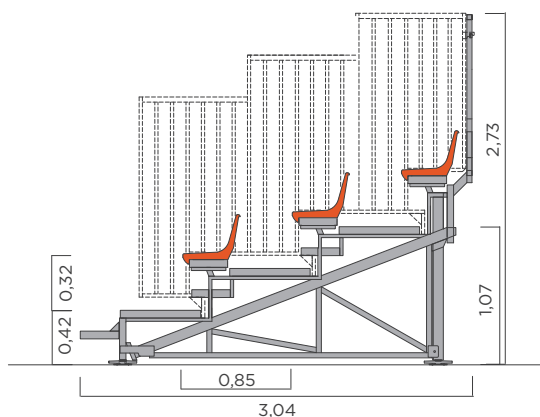

HC85-32

Tribunas DESMONTABLES /

Dismountable BLEACHERS /

Dimensiones Dimensions

Tribuna metálica desmontable que puede ser utilizada como instalación fija, definitiva o temporal, al aire libre o en interior. Recomendada para grandes eventos y aforos grandes o muy grandes. Densidad óptima de espectadores: 2,40 espectadores /m². Tribuna muy sólida cumpliendo con la normativa española y europea.

Dismountable metallic bleacher. Either for outside or inside installation can be fixed or temporarily. Recommended for events of great importance and large or very large audience capacity. Optimum audience density: 2,40 people/m². Very solid bleacher according to spanish and european regulations.

Composición modular Modular design

Hipódromo de la Zarzuela, Madrid. ESPAÑA

Opciones de asientos / Seat options

Construcción en filas / Rows height

- A partir de 3 filas, crece en múltiplos de 3 filas de altura (hasta 21 filas), con barandas. Otras composiciones, rogamos consultar.
- Available for 3 and multiple of 3 rows (up to 21 rows). Other options, please ask.