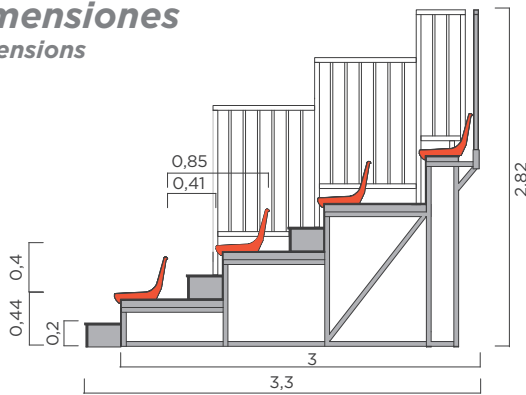

## Dimensiones Dimensions

Tribuna metálica fija (desmontable), recomendada para instalaciones definitivas, al aire libre o en interior. Alternativa a un graderío de hormigón, se instala sin necesidad de obra y puede suministrarse cerrada tanto en contrahuellas como en laterales, aportando completa seguridad, sin huecos.

Permite instalar cualquier modelo de asiento monobloque, incluso combinando varios modelos en la misma tribuna para destacar zonas VIP. Cumple con la normativa española y europea.

Allows to install any shell seat model, even combining several models on the same platform to highlight VIP areas. Very solid bleacher according to Spanish and European regulations.