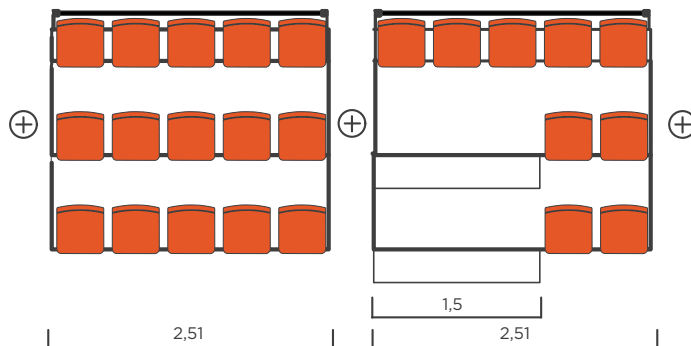

Composición modular Modular design

Importante: el suelo debe presentar las mínimas variaciones de nivel (máx. 2%), para que los módulos se puedan ensamblar entre e sí.

Important: the floor should not have more than 2% level variations, so that modules can be assembled together