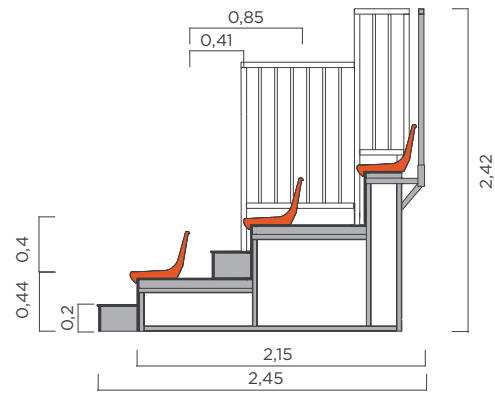

## Dimensiones Dimensions

Tribuna metálica fija (desmontable), recomendada para instalaciones definitivas, al aire libre o en interior. Alternativa a un graderío de hormigón, se instala sin necesidad de obra y puede suministrarse cerrada tanto en contrahuellas como en laterales, aportando completa seguridad, sin huecos.

Permite instalar cualquier modelo de asiento monobloque, incluso combinando varios modelos en la misma tribuna para destacar zonas VIP. Cumple con la normativa española y europea.

Allows to install any shell seat model, even combining several models on the same platform to highlight VIP areas. Very solid bleacher according to Spanish and European regulations.

## Composición modular Modular design

**Importante:** el suelo debe presentar las mínimas variaciones de nivel (máx. 2%), para que los módulos se puedan ensamblar entre e sí.

**Important:** the floor should not have more than 2% level variations, so that modules can be assembled together

### Construcción en filas / Rows height

- Disponible de 2 a 5 filas.
- Available from 2 to 5 rows.